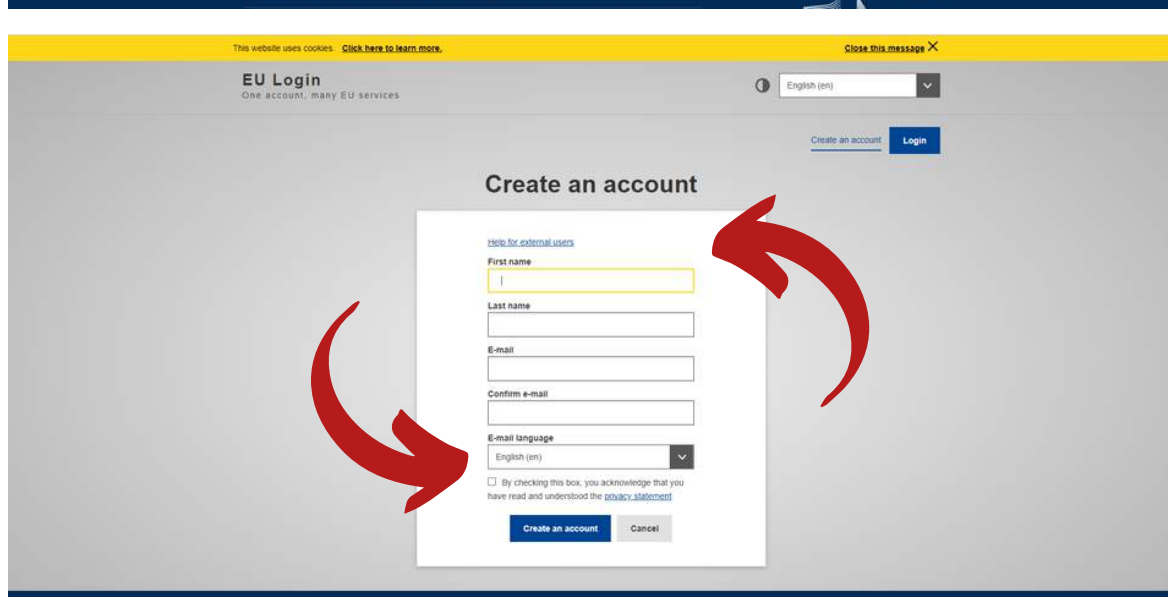

## **Instruccions per realitzar el test de coneixement de llengua**

Segueix els passos que t'indiquem a continuació per:

- Registrar-te a la plataforma EU Academy
- Fer el Placement Test en la llengua de docència de la universitat de destinació
- Veure la captura de pantalla que has de carregar a MoveOn

## **Instructions to take the Language Placement Test**

Follow the steps to:

- Sign up on EU Academy
- Take the Placement Test in the language of the teaching language at the receiving university
- See the screenshot that you must upload onto MoveOn

## **Instrucciones para hacer el test de conocimiento de lengua**

Sigue los pasos que te indicamos a continuación para:

- Registrarte en la plataforma EU Academy
- Hacer el Placement Test en la lengua de docencia de la universidad de destino
- Ver la captura de pantalla que debes cargar en MoveOn