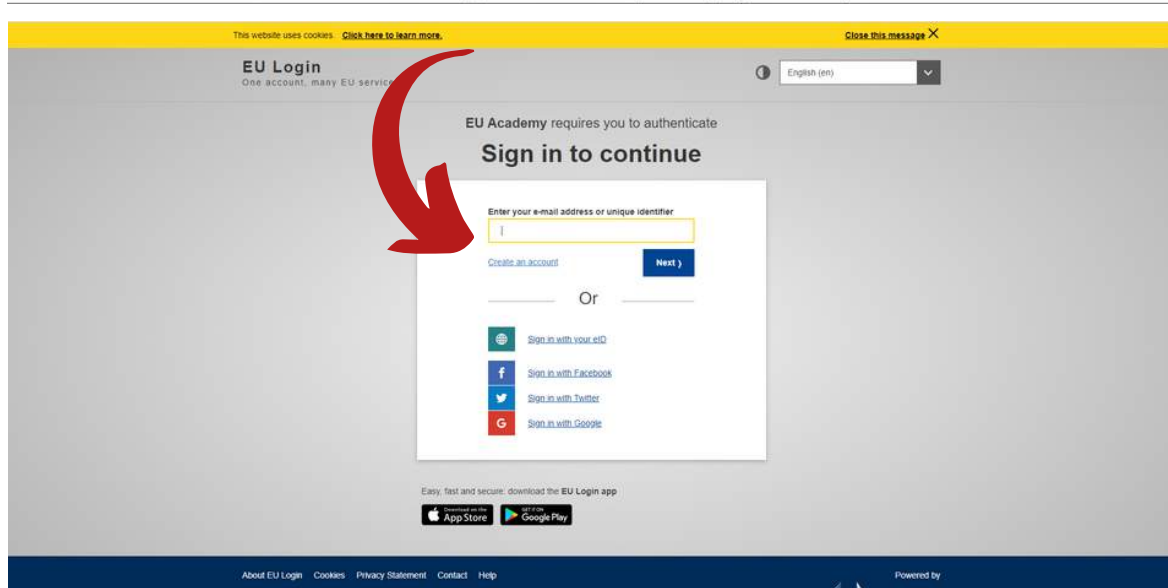

## **Instruccions per realitzar el test de coneixement de llengua**

Segueix els passos que t'indiquem a continuació per:

- Registrar-te a la plataforma EU Academy
- Fer el Placement Test en la llengua de docència de la universitat de destinació
- Veure la captura de pantalla que has de carregar a MoveOn

## **Instructions to take the Language Placement Test**

Follow the steps to:

- Sign up on EU Academy
- Take the Placement Test in the language of the teaching language at the receiving university
- See the screenshot that you must upload onto MoveOn

## **Instrucciones para hacer el test de conocimiento de lengua**

Sigue los pasos que te indicamos a continuación para:

- Registrarte en la plataforma EU Academy
- Hacer el Placement Test en la lengua de docencia de la universidad de destino
- Ver la captura de pantalla que debes cargar en MoveOn