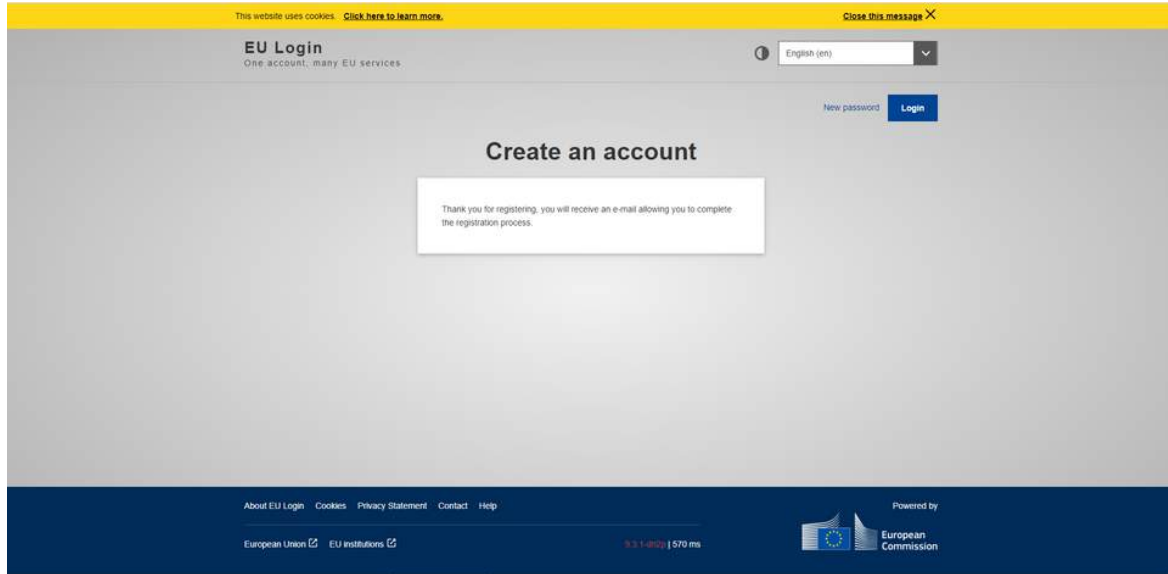

## **Instruccions per realitzar el test de coneixement de llengua**

Segueix els passos que t'indiquem a continuació per:

- Registrar-te a la plataforma EU Academy
- Fer el Placement Test en la llengua de docència de la universitat de destinació
- Veure la captura de pantalla que has de carregar a MoveOn

## **Instructions to take the Language Placement Test**

Follow the steps to:

- Sign up on EU Academy
- Take the Placement Test in the language of the teaching language at the receiving university
- See the screenshot that you must upload onto MoveOn

## **Instrucciones para hacer el test de conocimiento de lengua**

Sigue los pasos que te indicamos a continuación para:

- Registrarte en la plataforma EU Academy
- Hacer el Placement Test en la lengua de docencia de la universidad de destino
- Ver la captura de pantalla que debes cargar en MoveOn